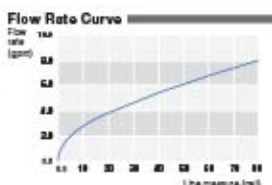

### Aireador flujo libre / antisarro

- Recomendado para baja presión.

Código	Color	Precio
AFL 001	Azul	\$ 80.00