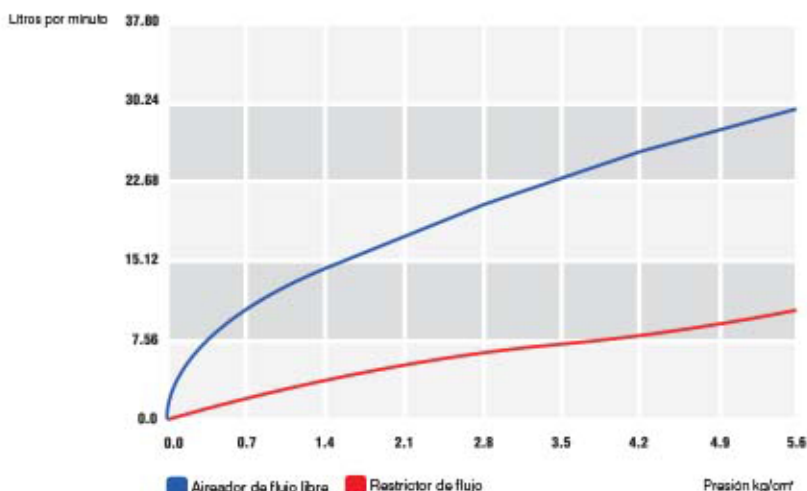

C. VALVULERÍA MEXICANA, comprometido con la conservación del medio ambiente, incorpora a sus productos restrictores de flujo y aireadores con compensadores de presión. Esto permite el ahorro de hasta 60 % de agua (instalaciones con hidroneumático 0 a 3 kg/cm² de presión).

Los productos de línea tecnobath vienen equipados de serie con esta tecnología, también contamos con aireadores de flujo libre, especiales para instalaciones con baja presión.

Contacte a su distribuidor que con gusto lo orientará.

Curva de Gasto

Aireadores